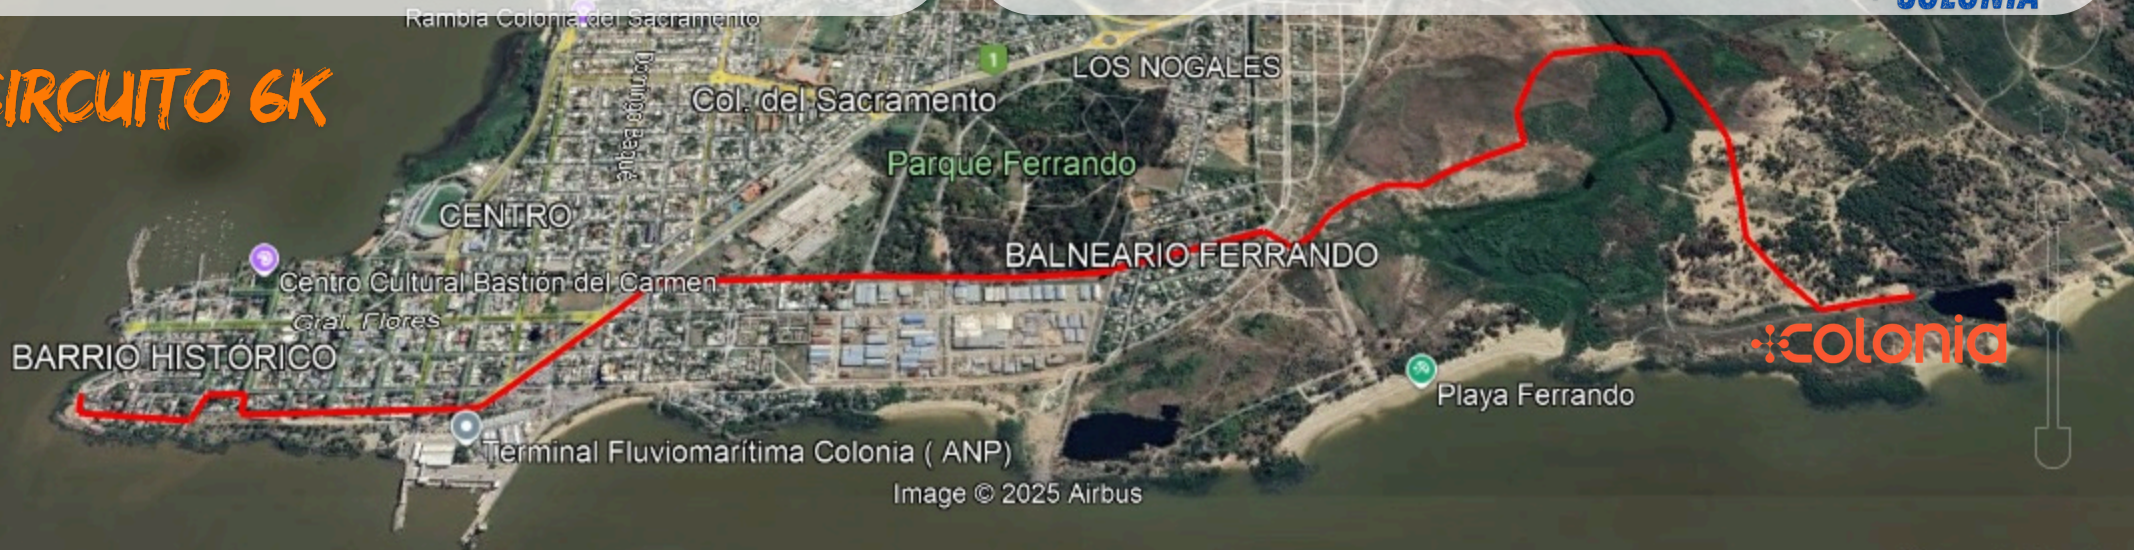

## COLONIA RUN

BY SOLO CARRERAS

### CARACTERÍSTICAS

2KM - SENDEROS  
3KM - CALLE  
1KM - PLAYA

### HIDRATACIÓN

KM.3

LARGADA  
BARRIO HIST.

LLEGADA  
+ COLONIA

## CIRCUITO 6K

Google Earth

1985

Fechas de imágenes: 1/26/2024 34°28'02.56" S 57°49'46.05" O elevación 0 m alt. ojo 3.69 km

Gráfico: Mín., Prom., Máx. Elevación: 1, 9, 22 m

Totales del rango: Distancia: 6 km Ganancia/Pérd. de elev.: 91.8 m, -92.3 m Inclinación máx.: 14.5%, -14.9% Inclinación prom.: 2.5%, -2.5%